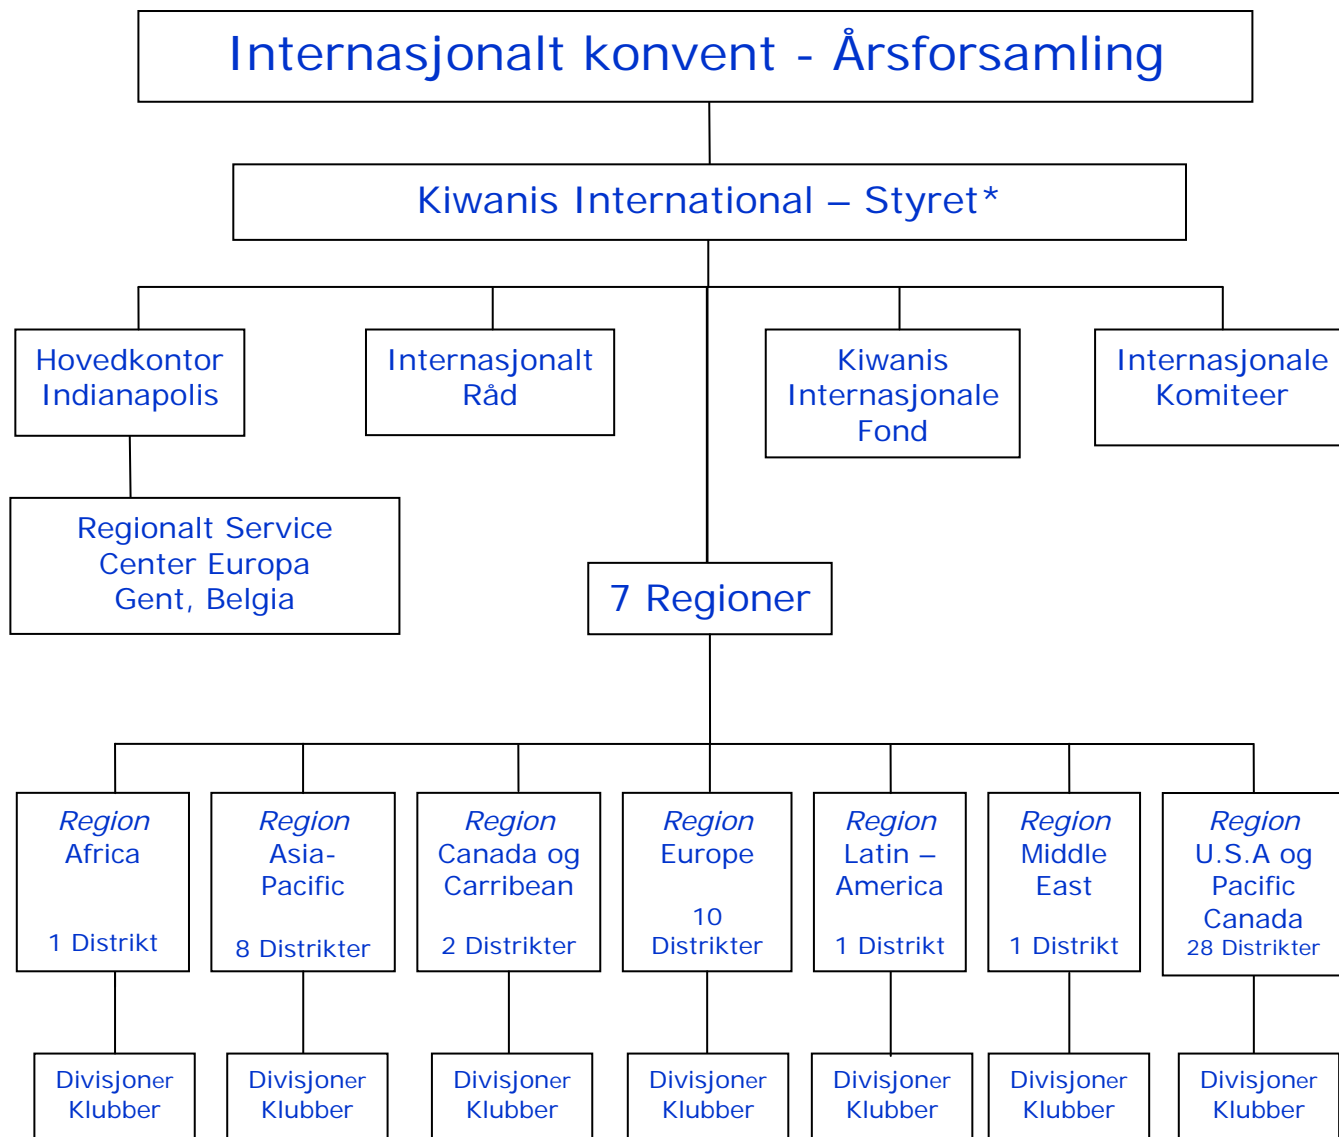

KIWANIS INTERNATIONAL

* Medlemmer av det Internasjonale styret(15):
Int. President, President elect,
vise President, past President
og Styremedlemmer.

Alle tablåene i vedlegg A finnes utlagt på distriktets hjemmesider under lenken "Om Kiwanis". De finnes også på Kiwanis minnepinnen som enkeltsider og som del av en PowerPoint - presentasjon av Kiwanis. Denne kan f. eks. brukes i opplæringsøyemed og for presentasjon av Kiwanis ved diverse anledninger.